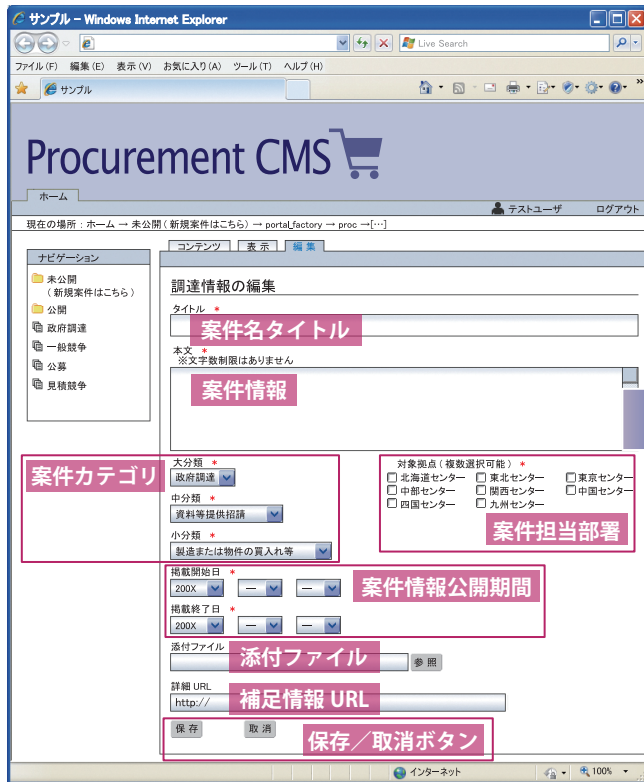

調達情報管理に CMS を

ベストシステムズでは、国内外で多くの実績を持つ Plone、Movable Typeなどをベースとした、調達情報のコンテンツ管理システムをご提案します。エンタープライズ用途では必須の「承認ワークフロー機能」「ユーザー管理」「公開期間管理」「統計情報取得」などの機能を、使いやすいインターフェースでご提供致します。お客様のニーズにあわせて、項目のカスタマイズも可能です。